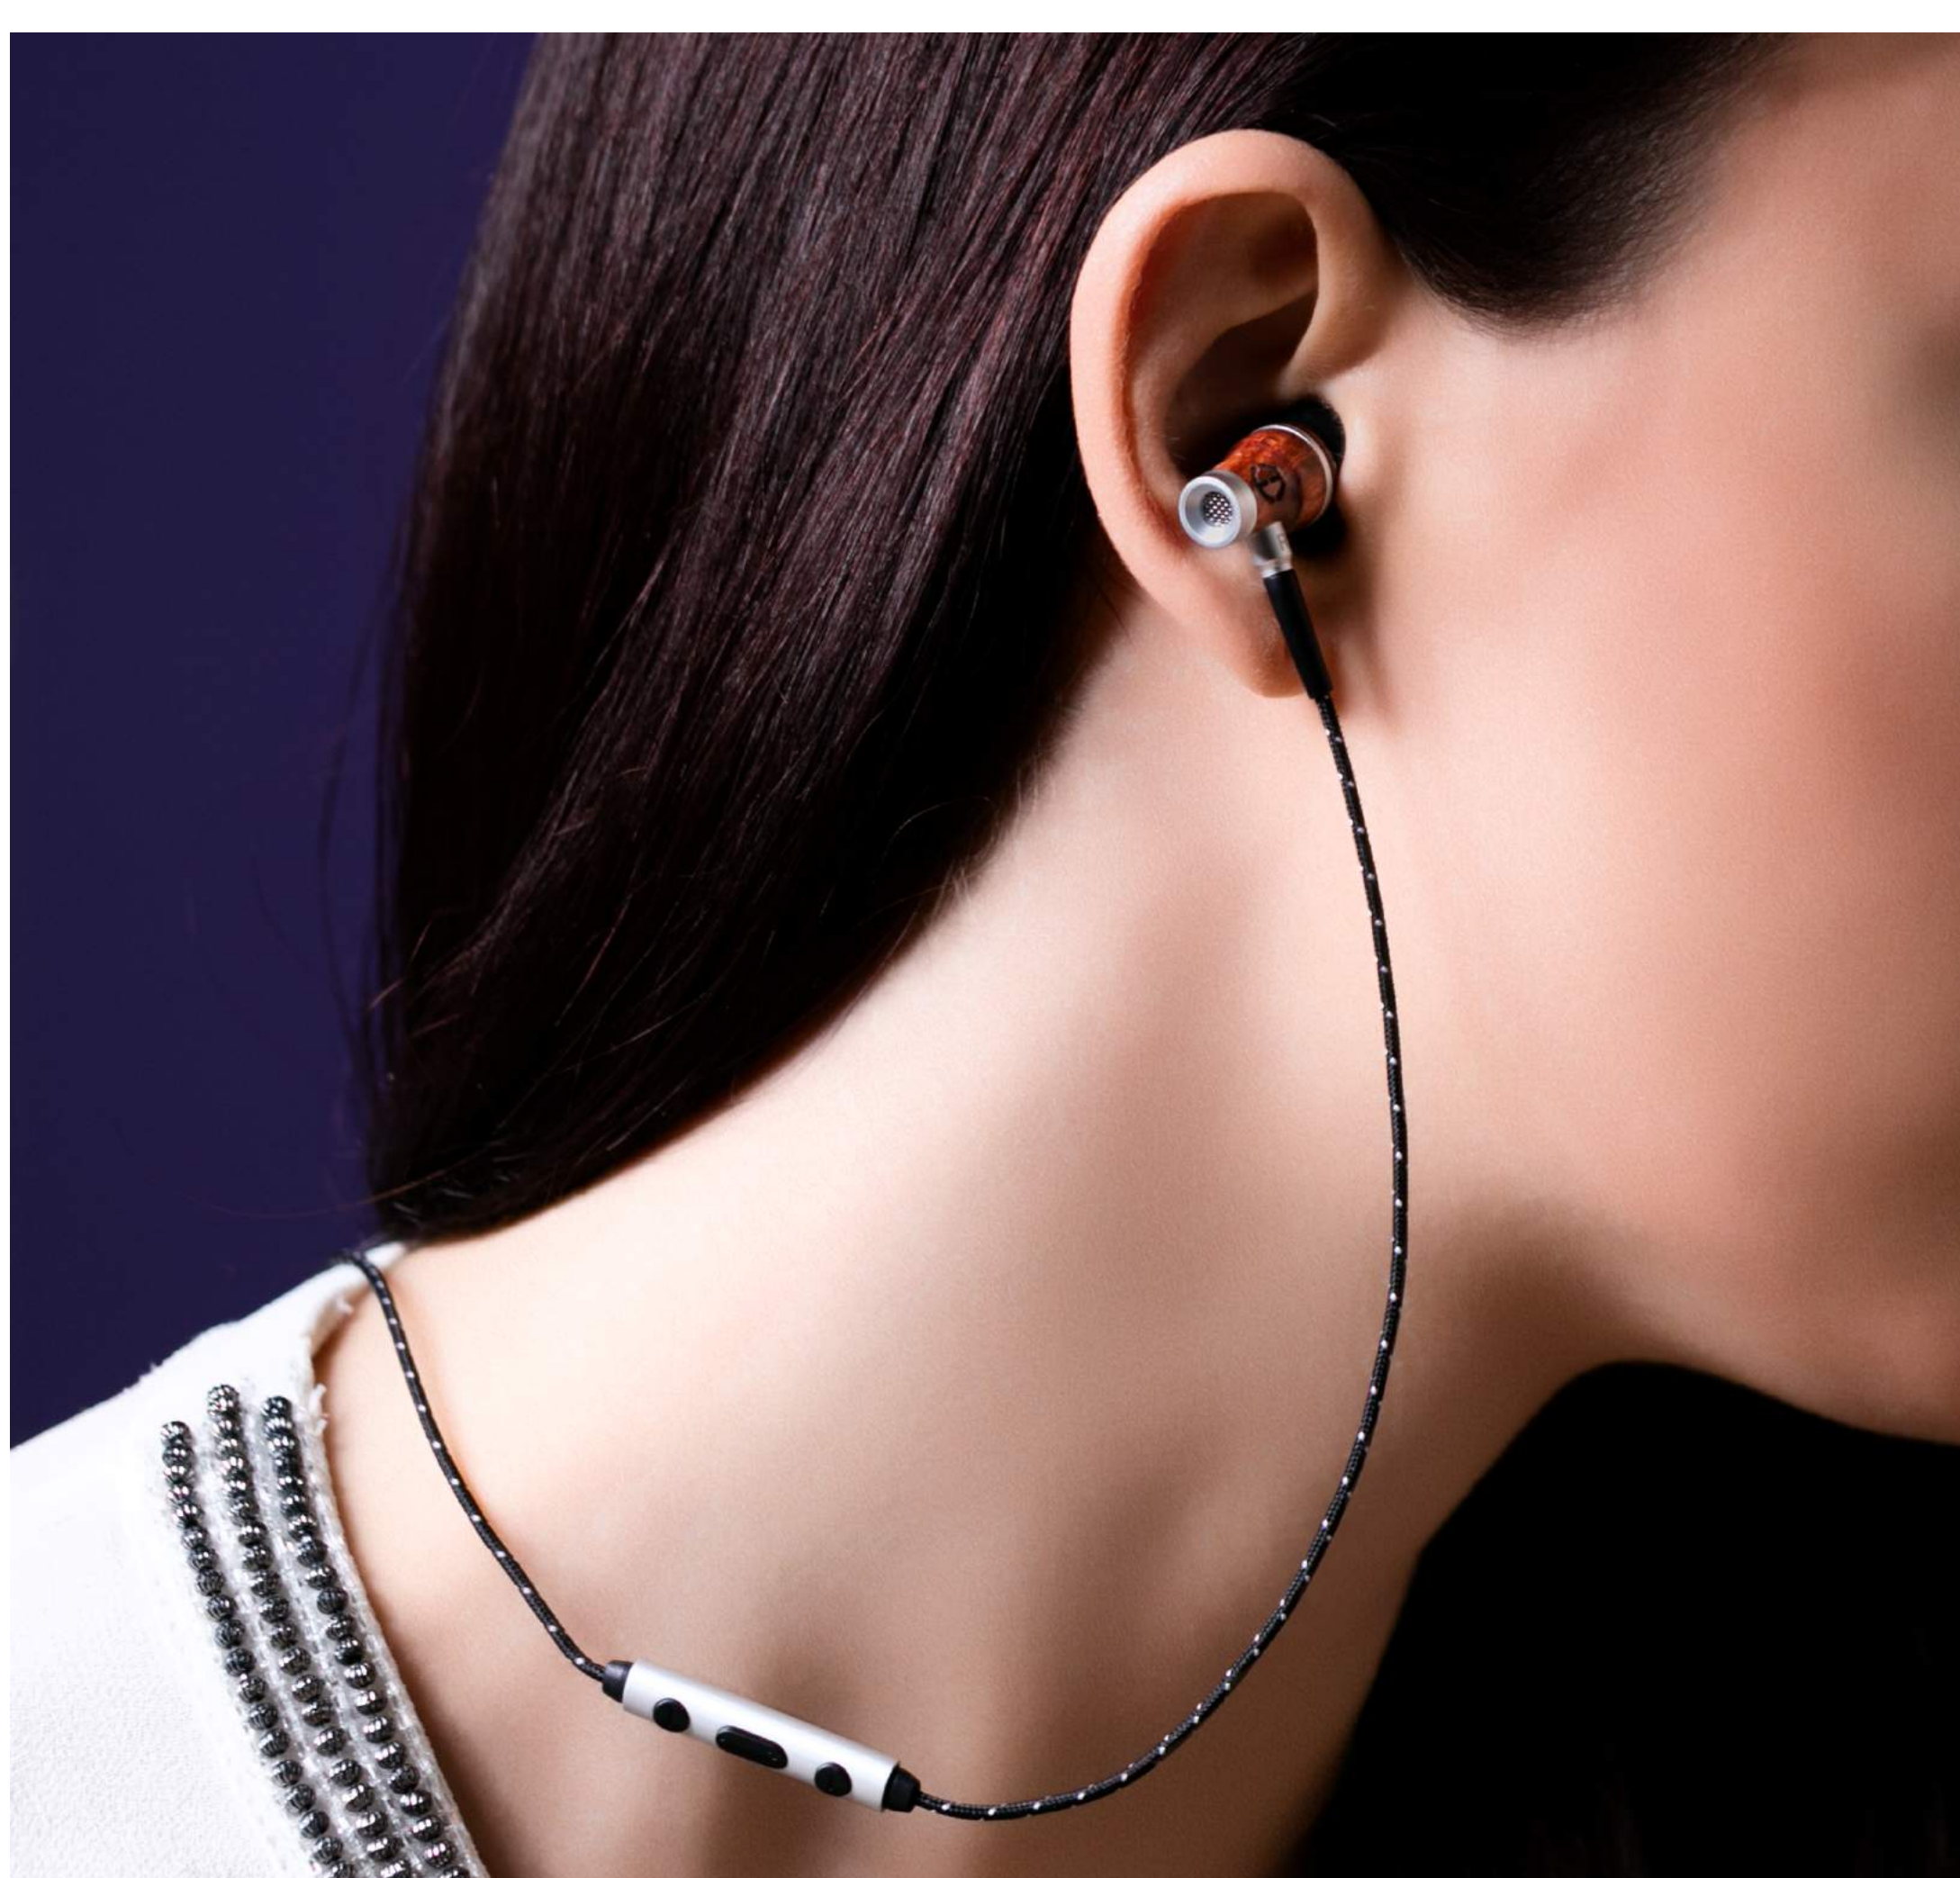

Microfono
Comprende microfono
HD per le chiamate

POWERFULL
BASS

Powerfull bass
Suono eccellente e chiaro

CRYSTAL CLEAR
AUDIO

Crystal clear Audio
Suono naturale in cuffia
durante la riproduzione di musica

3 Button Remote
Microfono e pulsanti
Play/Pause controllo Volume

Informazioni sul prodotto

PANORAMA

Le proprietà acustiche del vero legno e una particolare forma di design degli auricolari Geneeo conferiscono una qualità audio eccezionale dal tono caldo e naturale che consentono alle vibrazioni del suono di trasformarsi in bassi profondi e medio-alti cristallini accendendo un concerto nelle tue orecchie. Sono inclusi nella confezione 3 confortevoli misure (S / M / L) di ergonomici gommini che posti sulla cassa acustica garantiscono un perfetto isolamento dal mondo esterno. Il cavo anti groviglio dalla bicromia bianca e nera è in tessuto di nylon intrecciato a cui è collegato il telecomando in alluminio high-end con il microfono incorporato e tre pulsanti che consentono di modificare il volume, riprodurre la musica e rispondere o riagganciare alle telefonate. Una lussuosa e compatta "carbon look" pouch completa l'offerta permettendoti di proteggere i tuoi auricolari e portarli sempre con te, ovunque tu vada.

SPECIFICHE

Materiale: in pregiato legno di palissandro e alluminio con cavo anti-groviglio in tessuto di nylon intrecciato.

Unità del driver: driver dinamico in neodimio

Connessione: jack dorato da 3.5 mm